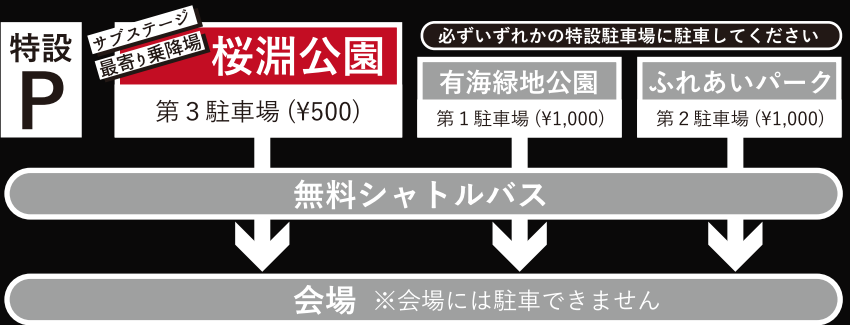

エリアマップ

Area Map

新城ラリー2017

SUB STAGE EVENT GUIDE

新城ラリー 2017 サブステージ イベントガイド

アクセスマップ

Access Map

※お帰りの際は、必ず降りた場所からシャトルバスにお乗りください。

YOKOHAMA ほうらいせん
www.houraisen.co.jp

11/ 4 (sat) 5 (sun)

愛知県新城市内

メイン会場：県営新城総合公園
サテライト会場：鬼久保ふれあい広場